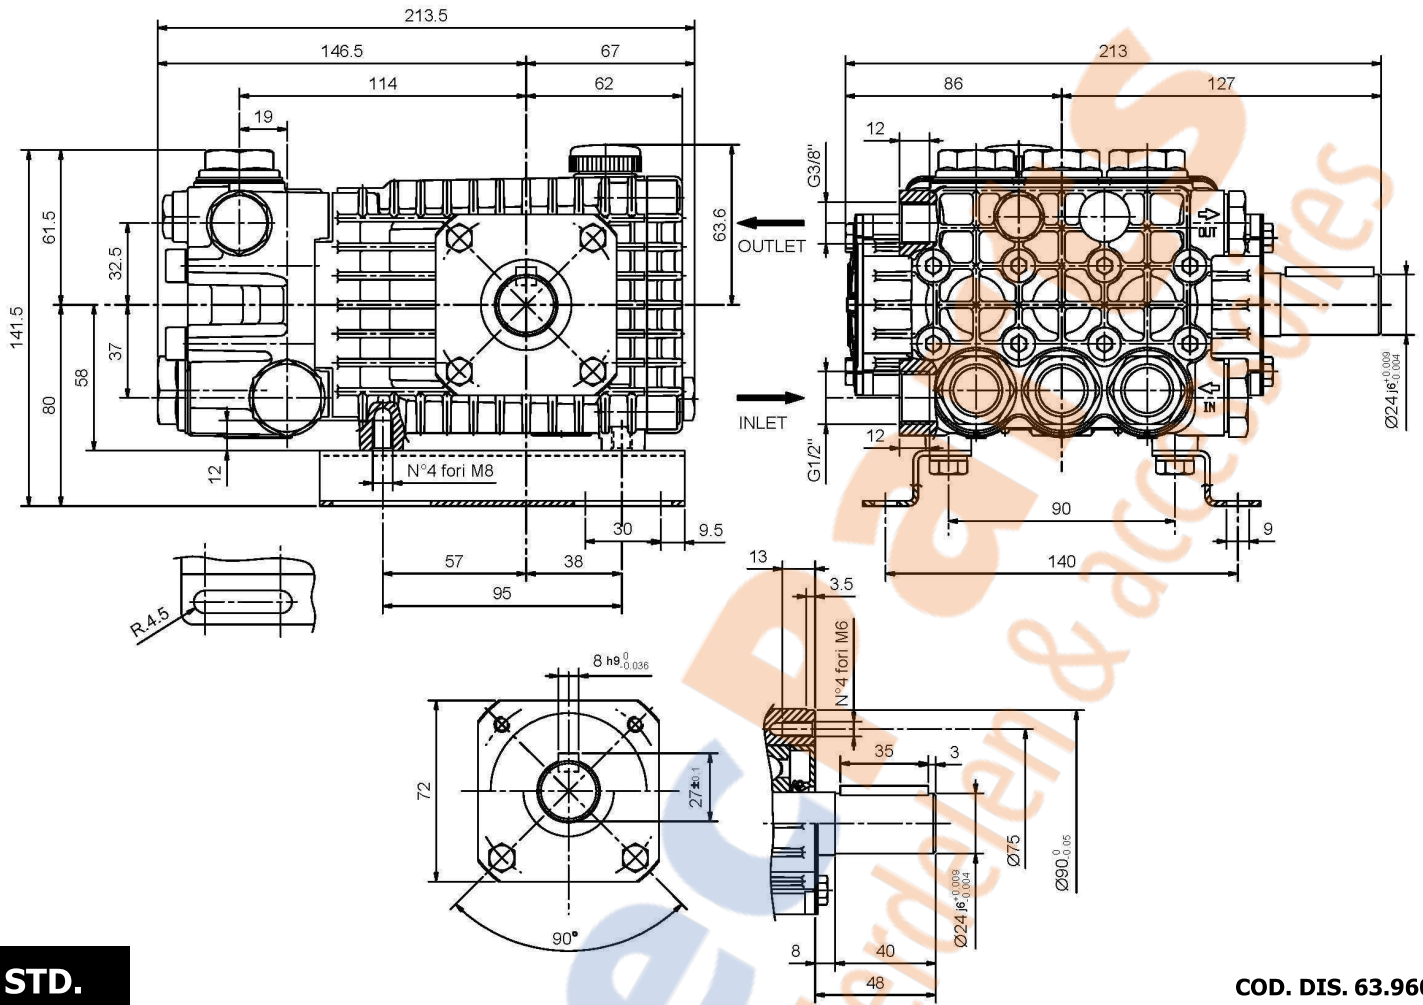

**DIMENSIONI D'INGOMBRO – OVERALL DIMENSIONS – DIMENSIONS D'ENCOMBREMENT
RAUMBEDARF – DIMENSIONES TOTALES – DIMENSÕES**

STD.

COD. DIS. 63.9600.00

COD. DIS. 63.9601.00

A

**UL1413
UL1715
UL2009
UL2011**