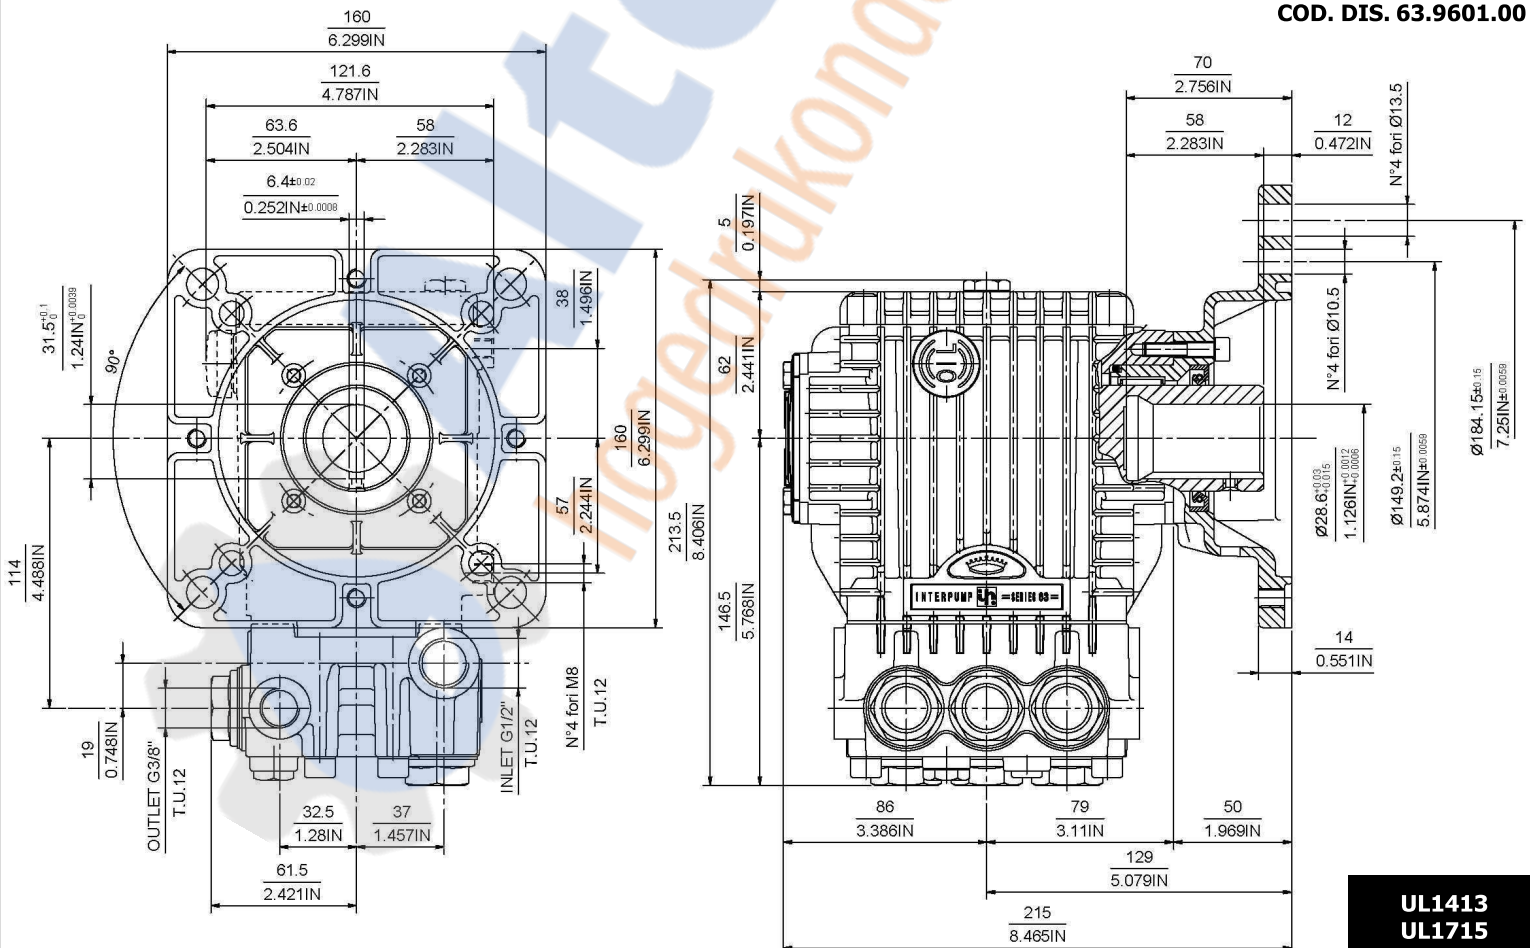

**DIMENSIONI D'INGOMBRO – OVERALL DIMENSIONS – DIMENSIONS D'ENCOMBREMENT
RAUMBEDARF – DIMENSIONES TOTALES – DIMENSÕES**

STD.

COD. DIS. 63.9600.00

COD. DIS. 63.9601.00

A

**UL1413
UL1715
UL2009
UL2011**